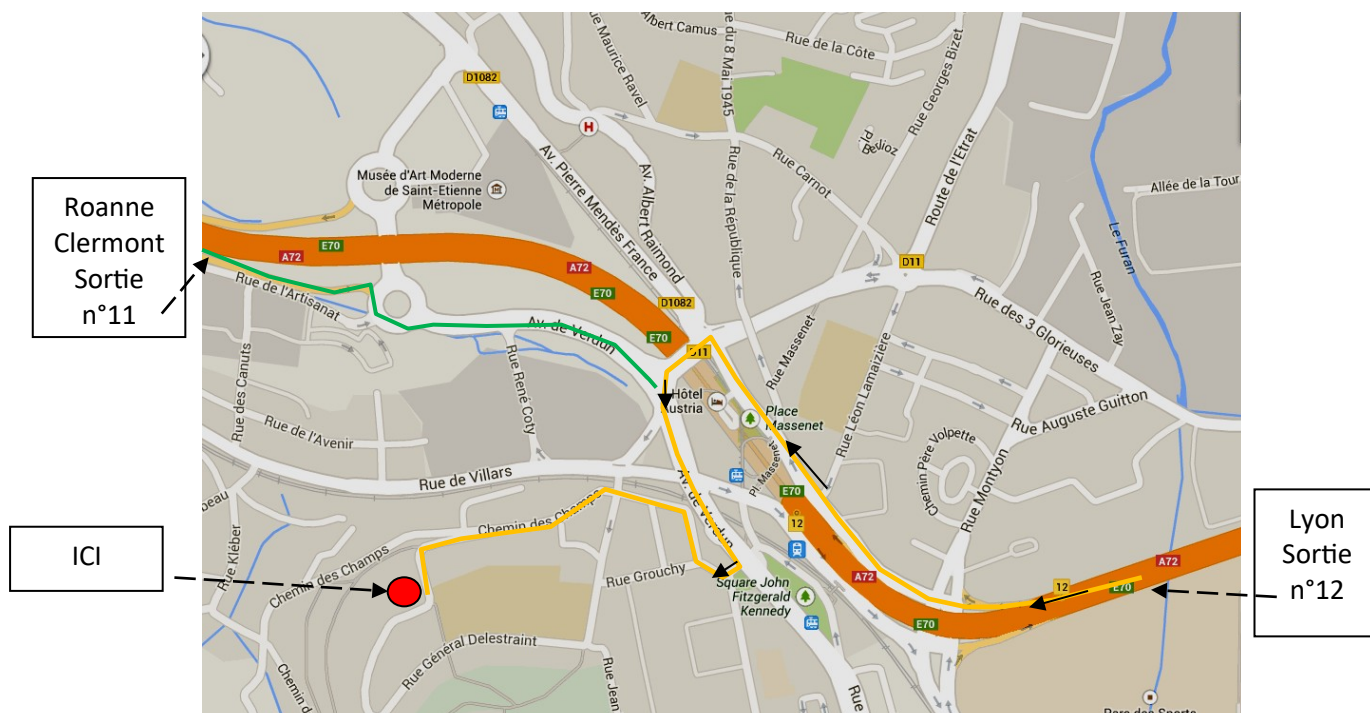

**Récompense aux 3 premiers de chaque catégorie et meilleure flèche ;**

**Tenue de club ou tenue blanche obligatoire ;**

**Pass vaccinal ou sanitaire obligatoire**

GPS: 45,4648886 N 4,372707 E

Rue Général DELESTRAINT 42000 St Étienne